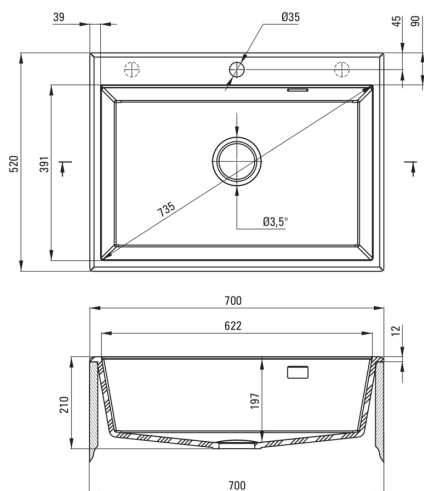

Codul produsului: ZQE_T103

Culoarea: antracit metalic

**Chiuvetă**

Finisaj	antracit metalic
Tipul suprafeței	mat
Material	granit
Metoda de instalare	cu montare încastrată
Număr de cuve	1
Lățimea minimă a dulapului [mm]	700
Lățime [mm]	520
Lungimea [mm]	700
Înălțime [mm]	210
Adâncimea cuvei [mm]	197
Lungimea conturului [mm]	680
Lățimea conturului [mm]	500
Dotat cu accesorii	Da
Număr de orificii	1
Număr de orificii făcute în avans	2

Sifon

Finisaj	oțel
Tipul dopului	automat
Sifon pentru economie de spațiu	Da
Sifon telescopic	Da
Posibilitate de racordare a unei mașini de spălat vase/ rufe	Da

Caracteristici:

- Proprietățile granitului Deante: rezistență la impact, temperatură ridicată, decolorare, șoc termic - conform standardului EN 13310
- Cea mai lungă garanție, de 18 ani
- Chiuveta este dotată cu accesorii de racordare la mașina de spălat vase
- Accesorii cu închidere automată a rigolei
- Proprietățile hidrofobe resping moleculele de apă.
- În cuva excepțional de spațioasă și adâncă intră până și tăvile scoase din cuptor
- Orificii suplimentare pentru instalarea unui dozator sau altor accesorii
- Agent de curățare special, sigur pentru suprafețele curățate
- Sifon pentru economie de spațiu, care înlesnește sortarea reziduurilor
- Finisajul îmbogățit cu ioni de argint adaugă proprietăți antiseptice.